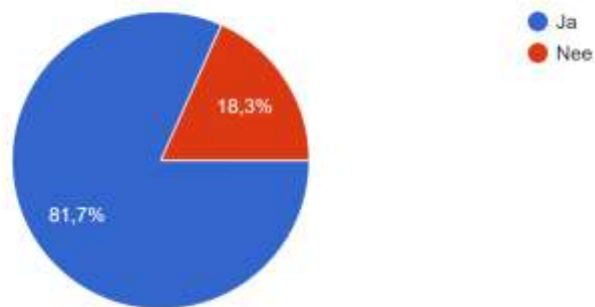

Vraag D

71 antwoorden