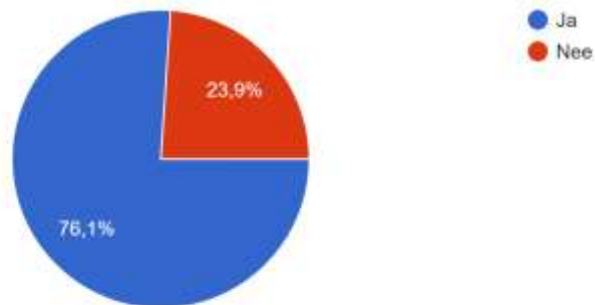

Vraag A: Kunt u instemmen met tenminste één vaste afgevaardigde vanuit uw kerkenraad; eventueel aangevuld met één of meer andere vaste of wisselende afgevaardigden?

Vraag A

71 antwoorden

Vraag D: Kunt u instemmen met deze verdere structurering van de ring?