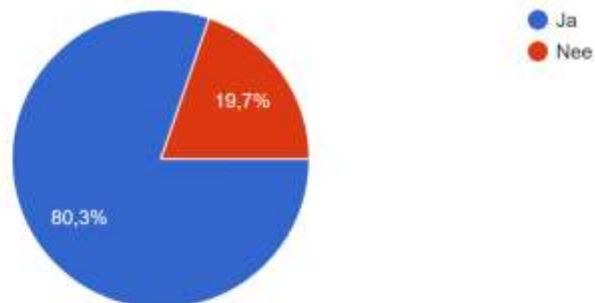

Vraag H: Bent u als gemeente in de gelegenheid incidenteel de ring te ontvangen en in de daarmee samenhangende kosten van onderdak en catering te voorzien?

Vraag H

71 antwoorden