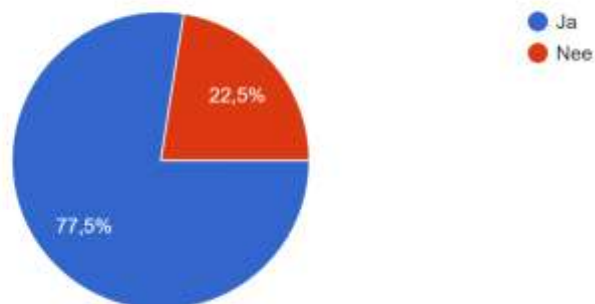

Vraag D

71 antwoorden

Vraag G: Stelt u een jaarlijkse suggestie van thema's voor uw ring op prijs?

Thema suggestie

71 antwoorden

Vraag H: Bent u als gemeente in de gelegenheid incidenteel de ring te ontvangen en in de daarmee samenhangende kosten van onderdak en catering te voorzien?